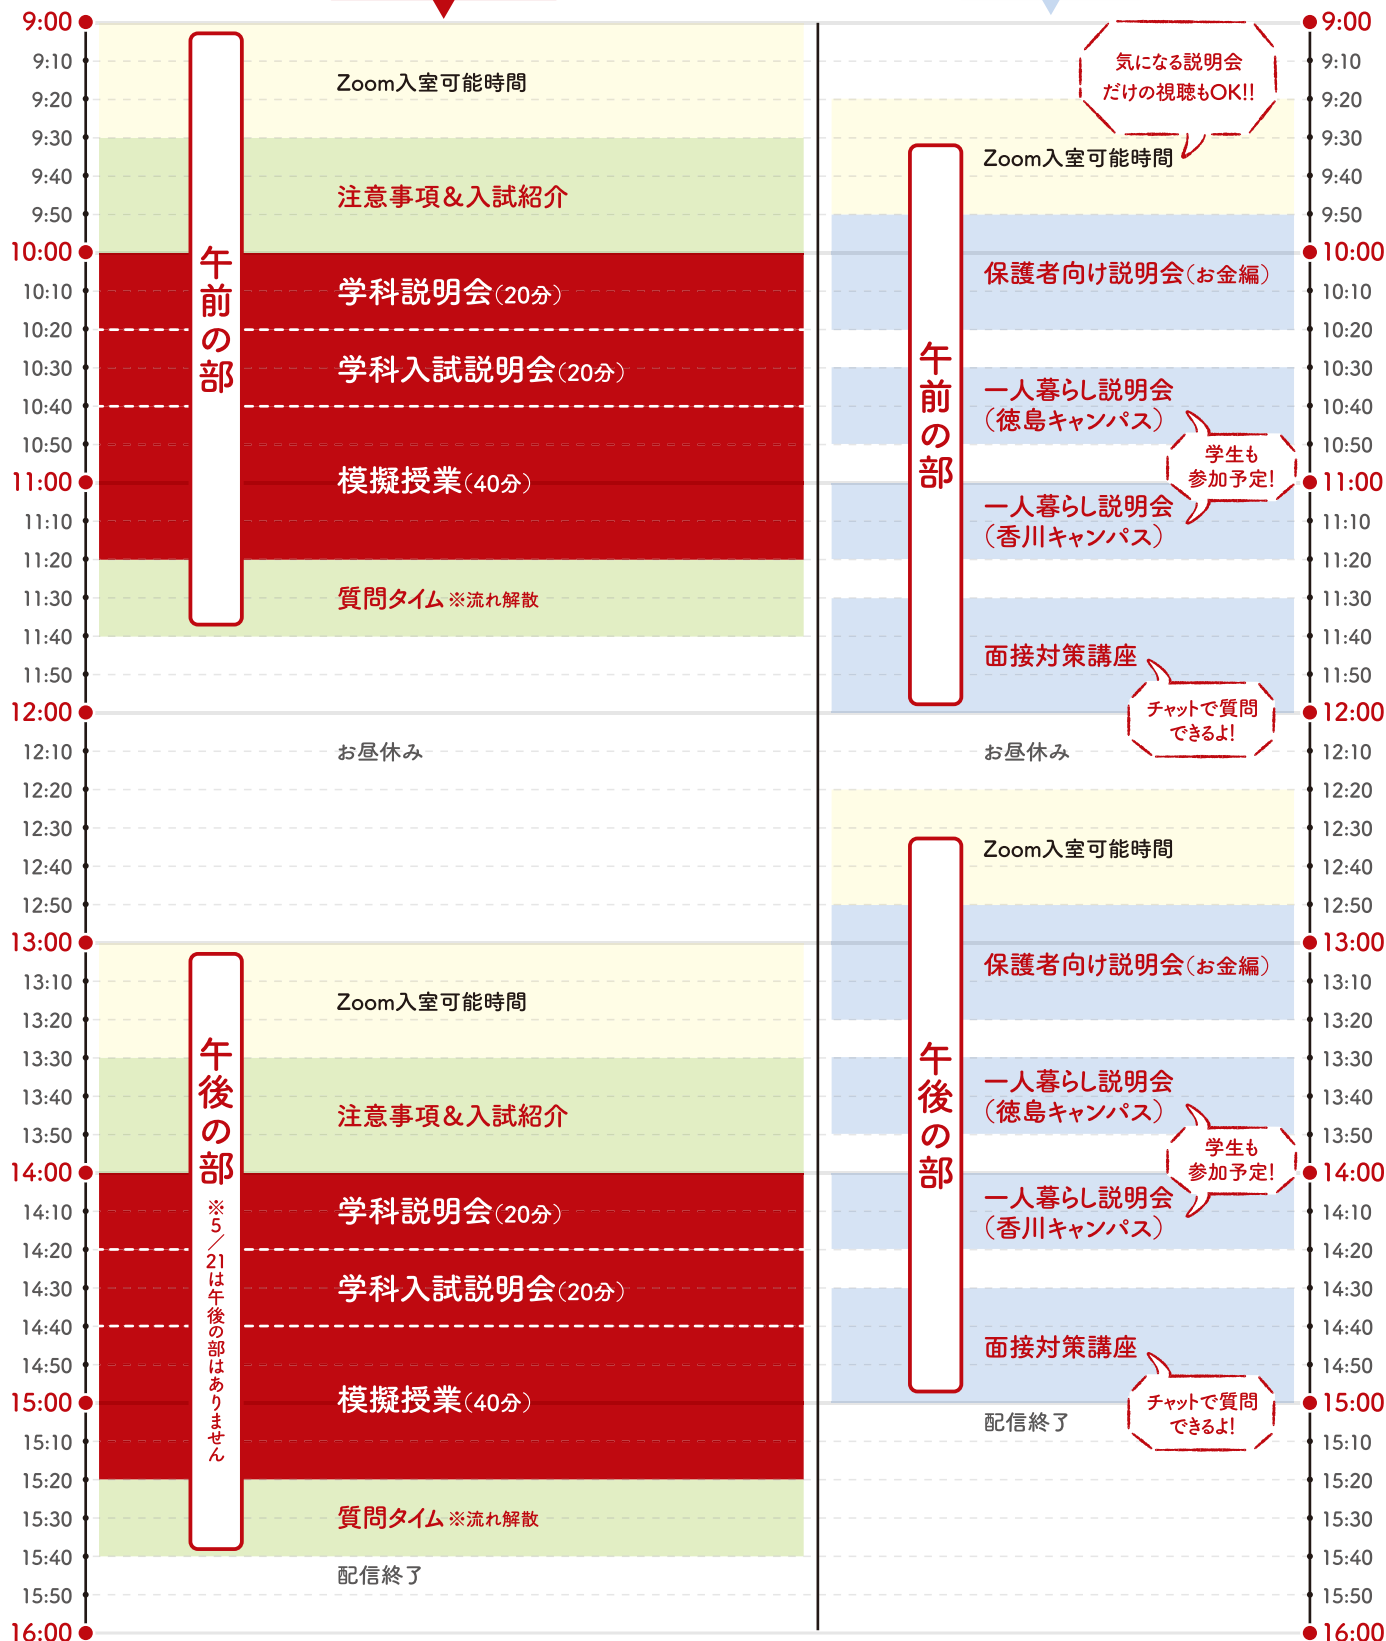

全日程共通 ライブ配信 TIME SCHEDULE

メイン会場

サブ会場

配信終了後は、メールに届くアンケートに回答しよう! 皆さんの感想をお待ちしています。